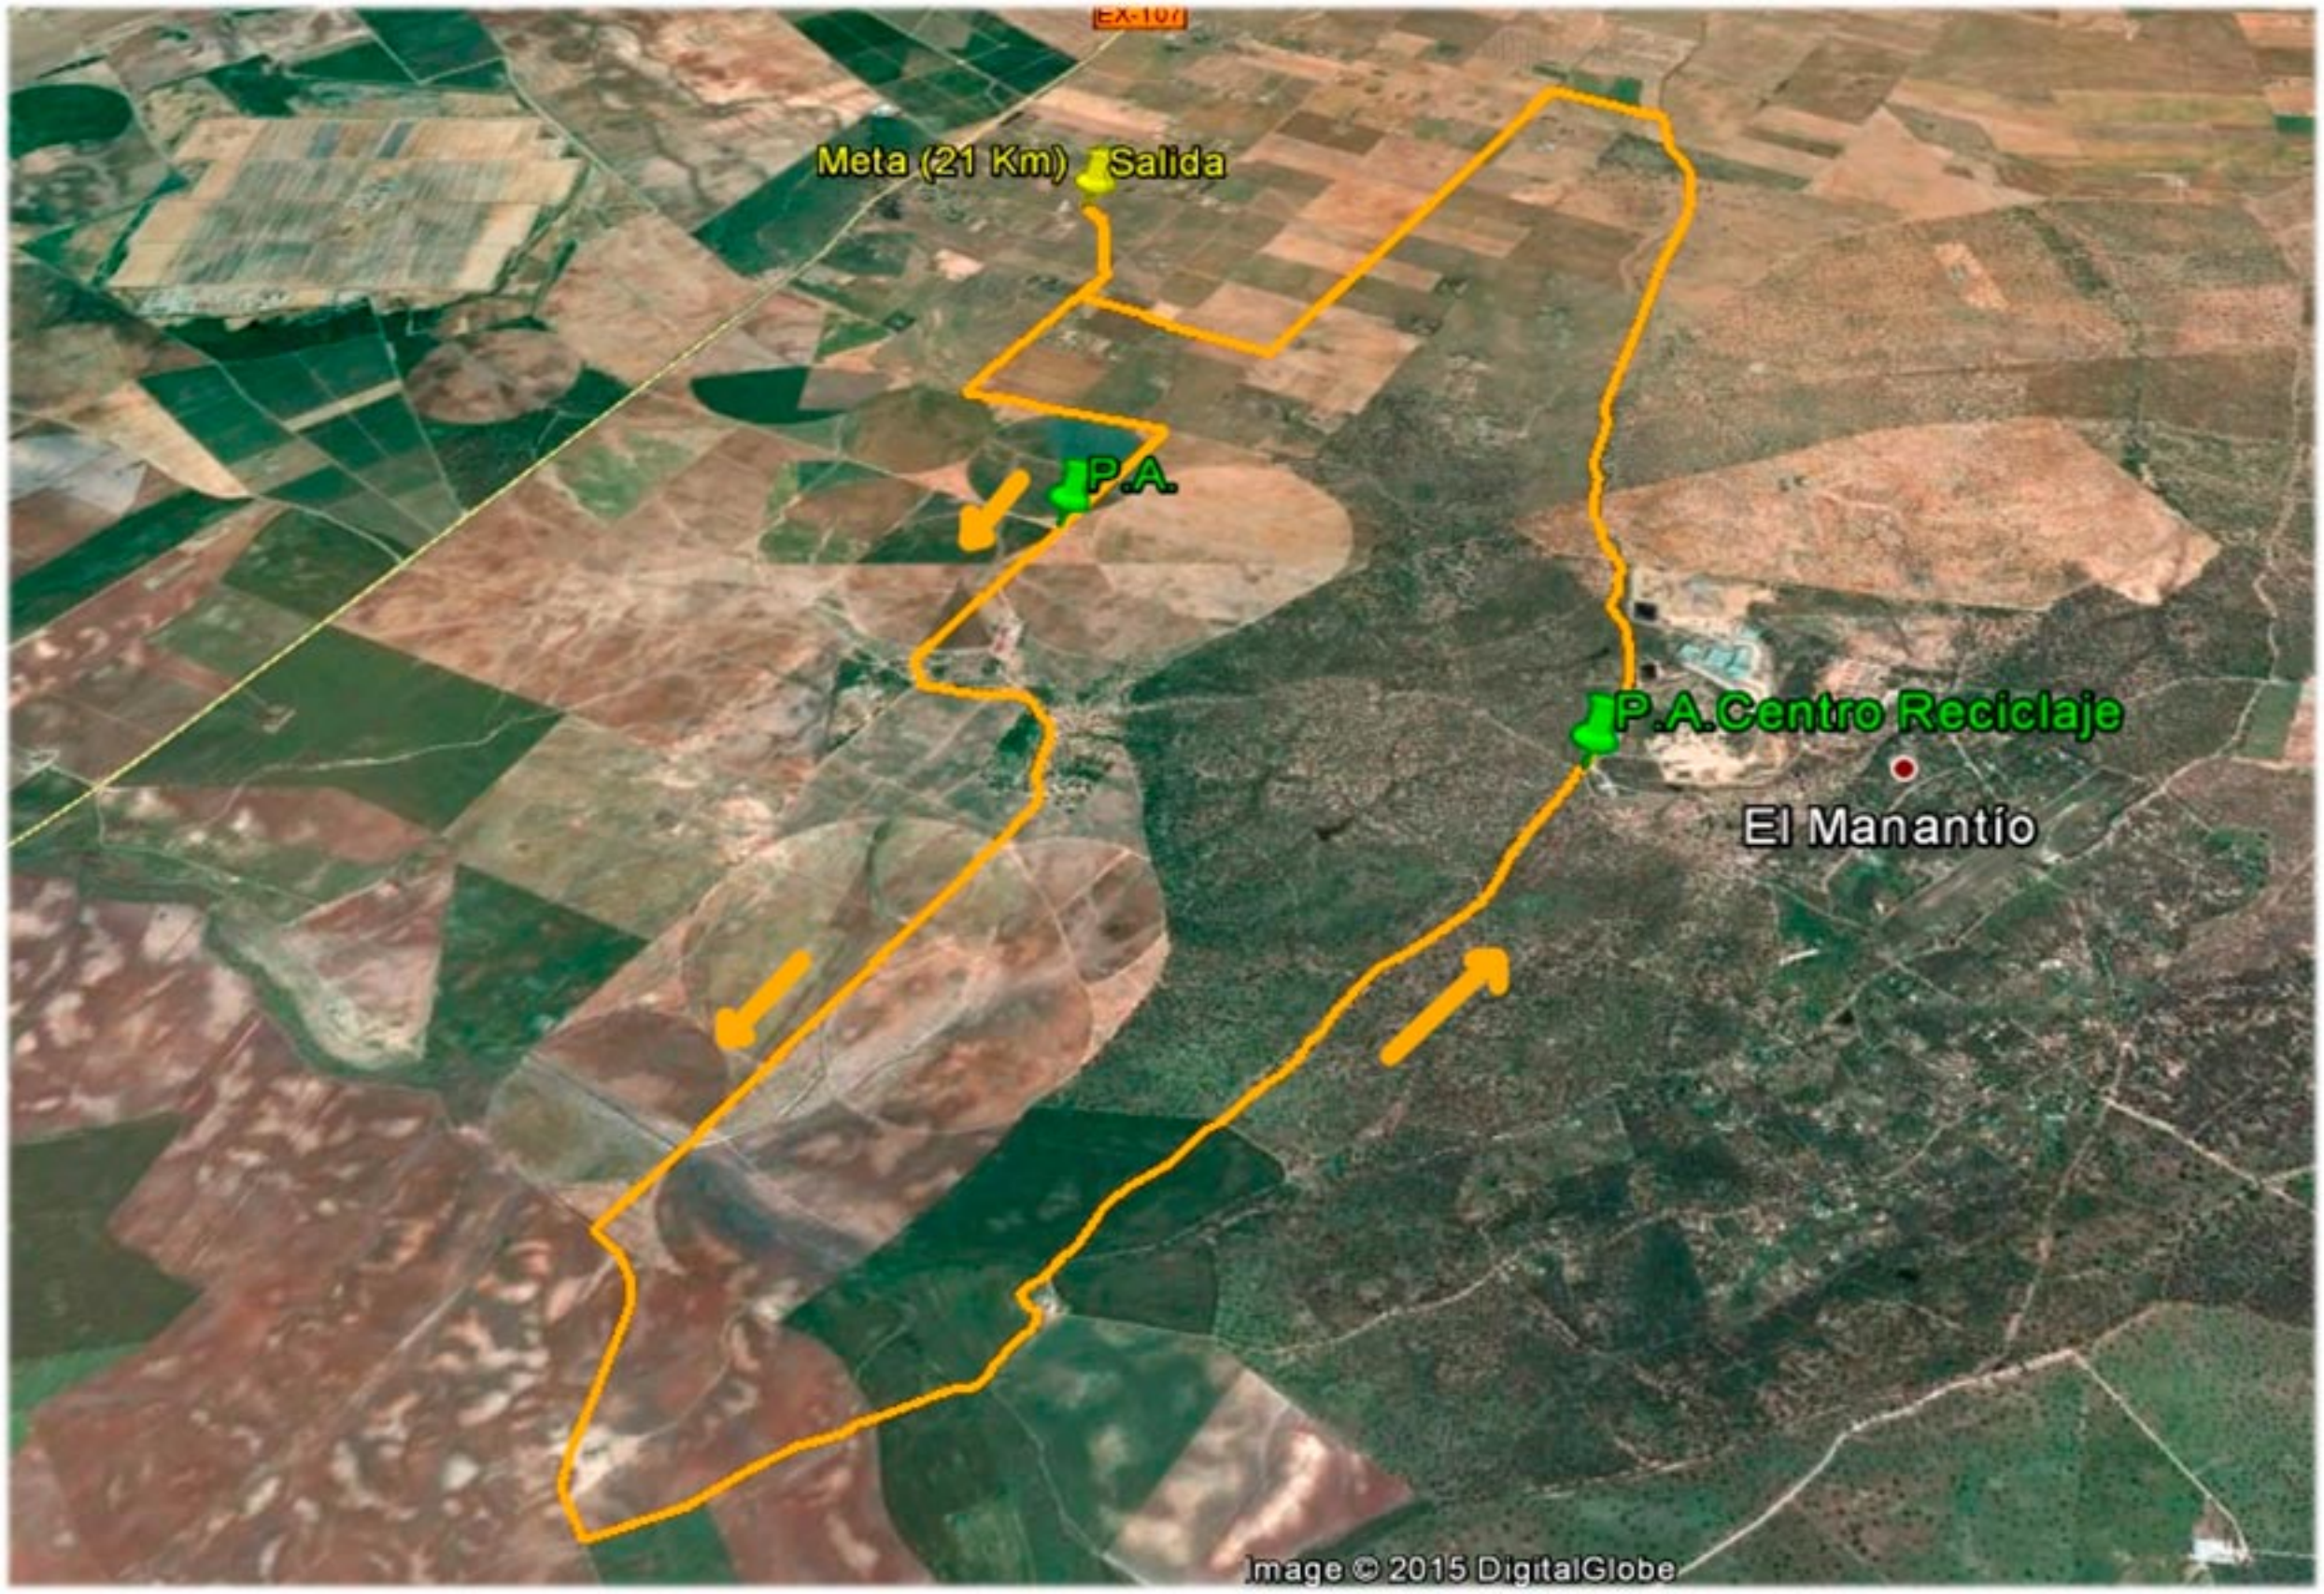

Dehesilla de Calamón

Campofrío

Meta Las Arenosas

P.A. Cantina V. Enrrea (13 Km)

P.A. Cta. Manantio (26 Km)

El Manantío

P.A. El Carpio (21 Km)

EX-310

2544 m

Image © 2015 DigitalGlobe

© 2015 Google

EX-107

Salida y Meta

Dehesilla de Calamó

P.A. Km 6

P.A. Cta. Manantío (25 Km)

Agua Km 8,3

El Manantío

Agua Km 15,1

EX-310

Image © 2015 DigitalGlobe

1852 m

© 2015 Google

Meta (21 Km) Salida