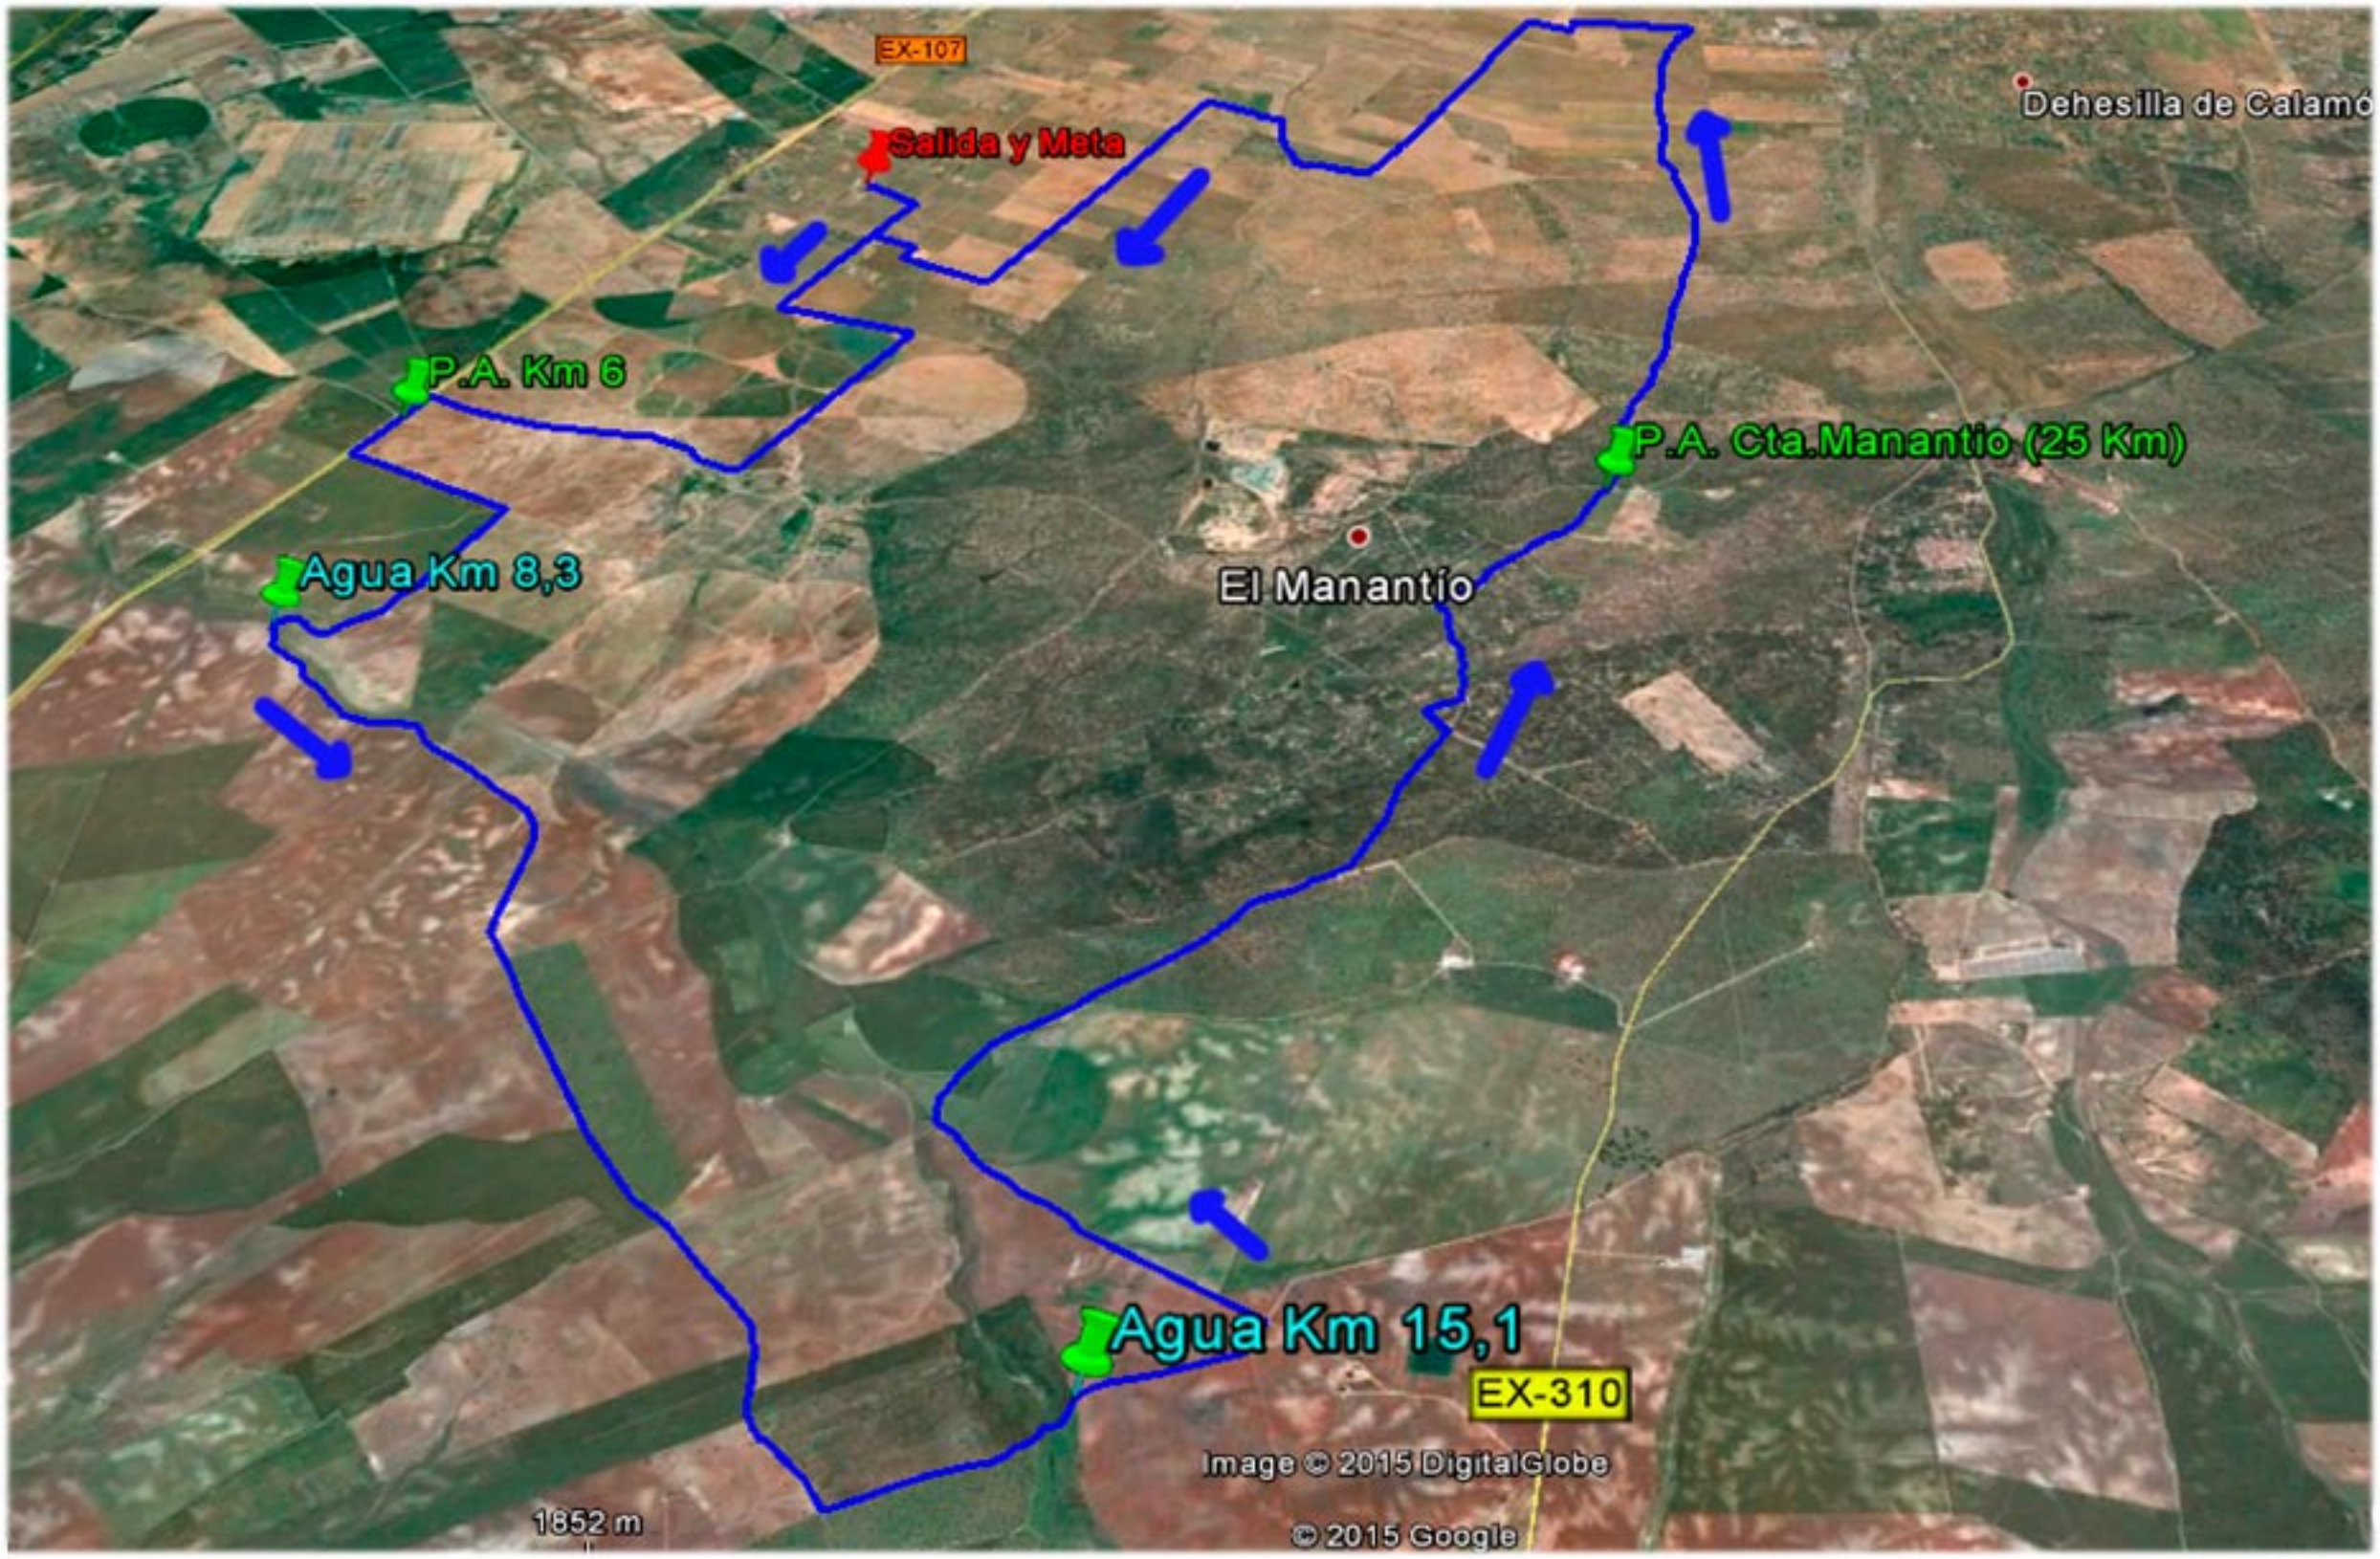

Badajoz

Atalaya

Golf Guadiana Villanueva de

Salida Sociedad Hípica Lebrera

Las Vaguadas

Tres Arroyos

El Plantío

EX-107

Dehesilla de Calamón

Campofrío

Meta Las Arenosas

P.A. Cantina V. Enrrea (13 Km)

P.A. Cta. Manantio (26 Km)

El Manantío

P.A. El Carpio (21 Km)

EX-310

2544 m

Image © 2015 DigitalGlobe

© 2015 Google

EX-107

Salida y Meta

Dehesilla de Calamó

P.A. Km 6

P.A. Cta. Manantío (25 Km)

Agua Km 8,3

El Manantío

Agua Km 15,1

EX-310

Image © 2015 DigitalGlobe

1852 m

© 2015 Google

Meta (21 Km) Salida