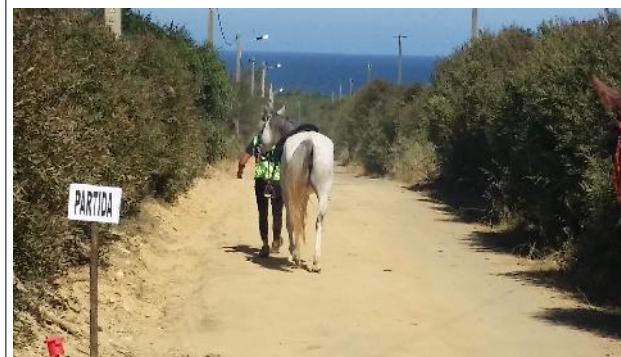

Classificação Geral.

Pos	Dor	Concorrente	Tempo Velo.	(*) Recupe.
1	33	Jose Balsinhas	2:30:01 16,00	2 0:02:24
2	34	João Fazenda Carvalho	2:30:03 15,99	2 0:02:25
3	32	João Picao Abreu	2:30:21 15,96	2 0:04:06
4	35	Paulo Jorge Sousa Ventura	2:30:28 15,95	2 0:01:45
5	31	Rodrigo Picao Abreu	2:30:30 15,95	2 0:03:25
6	30	Sylvia Johanna Read	2:30:31 15,95	2 0:05:17
7	38	Jose Pedro Quadrado Filipe	2:49:06 14,19	2 0:09:34
8	40	Xavier Rodriguez	2:55:05 13,71	2 0:03:55
9	41	Lea Vogler	2:55:04 13,71	2 0:03:57
10	36	Lorenço Moura Teixeira Ara	2:55:01 13,71	2 0:05:35
11	37	Catarina Santos Balhao	3:00:02 13,33	2 0:07:24
12	39	Bruno Miguel Henriques Car	3:15:25 12,28	2 0:05:37
13	42	João Comenda	3:15:23 12,28	2 0:05:38